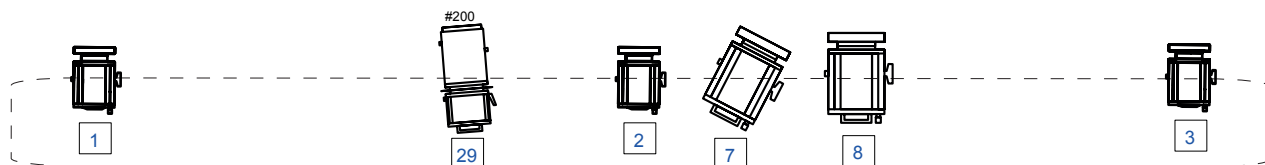

L'Homme Semence

Plan de Feu

PC 1kw

DC 613

PC 650w

DC 614

PAR 64

Contact Technique : Simon Bour