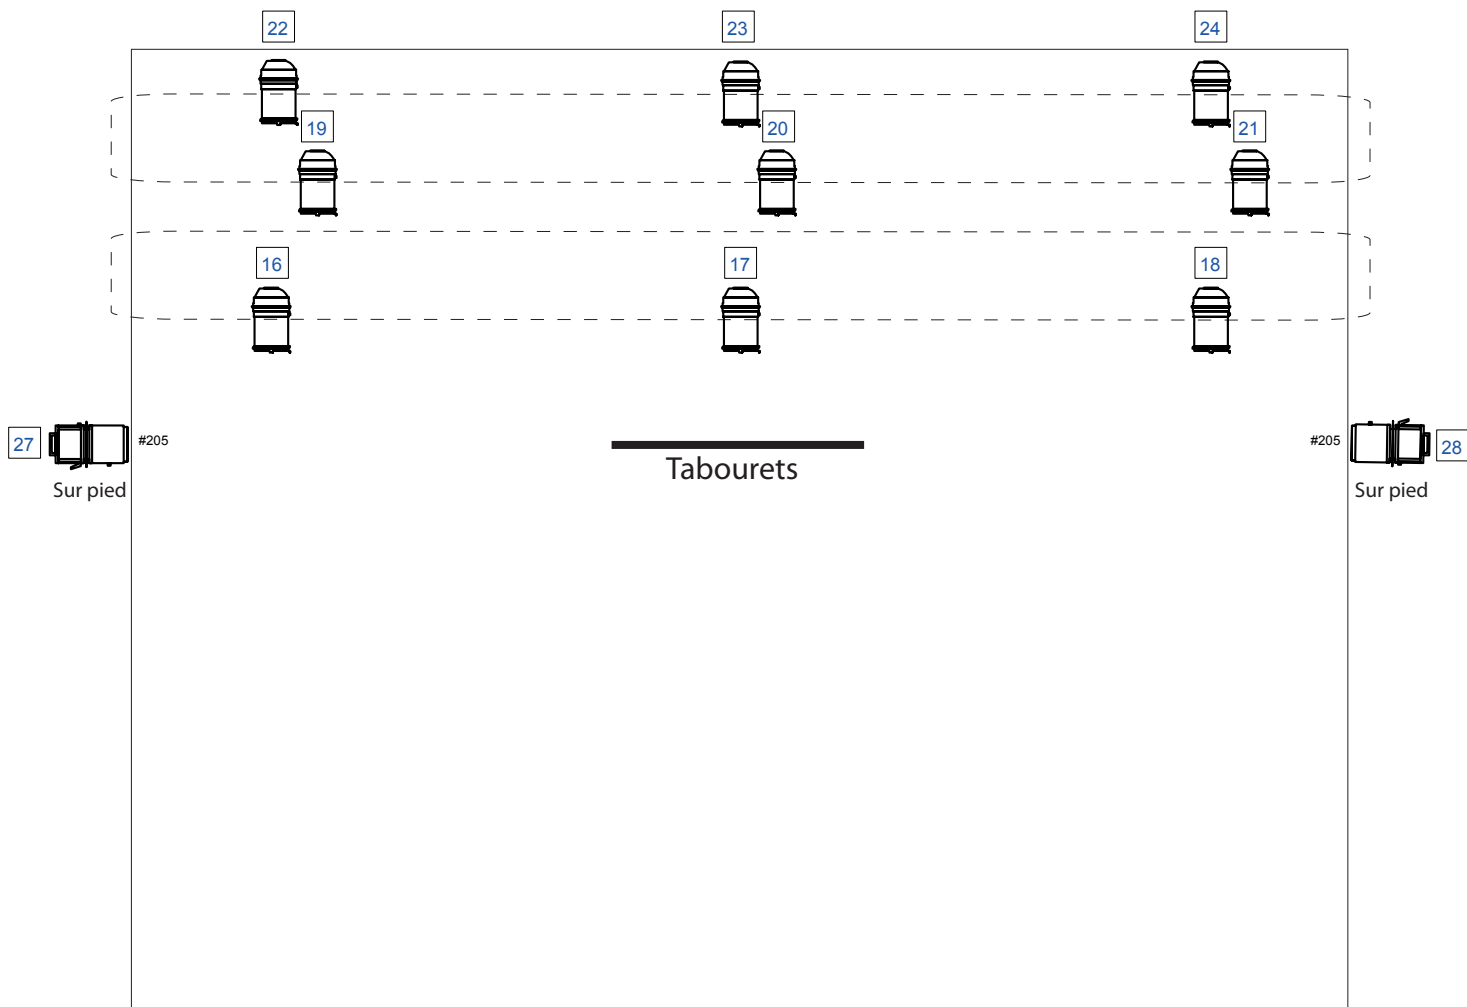

L'Homme Semence

Plan de Feu

PC 1kw

DC 613

PC 650w

DC 614

PAR 64

Contact Technique : Simon Bour