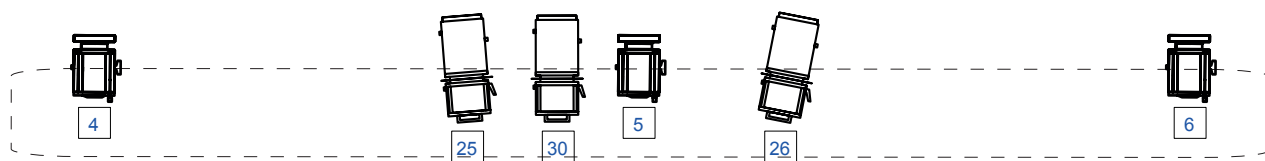

L'Homme Semence

Plan de Feu

PC 1kw

DC 613

PC 650w

DC 614

PAR 64

Contact Technique : Simon Bour